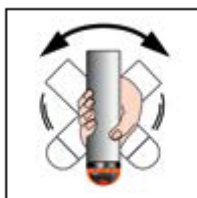

LEVIOR s.r.o.
Tovačovská 3488/28
750 02 Přerov
CZ61973939

Návod k použití pojízdného držáku na fluorescenční spreje

(13296)

1. Začněte přípravou spreje: protřepejte a otevřete nebo odstraňte víčko.

2. Stisknutím šipky posuňte posuvník dozadu.

3. Umístěte spodní část spreje mezi drážku a koncový doraz.

4. Stisknutím šipky posuňte posuvník dopředu a správně umístěte rozprašovací trysku do kontaktu s oranžovým stříkacím prvkem.

5. Stiskněte spoušť spreje.