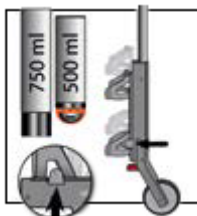

LEVIOR s.r.o.
Tovačovská 3488/28
750 02 Přerov
CZ61973939

Návod k použití pojízdného držáku na fluorescenční spreje

(13296)

1. Začněte přípravou spreje: protřepejte a otevřete nebo odstraňte víčko.

2. Stisknutím šipky posuňte posuvník dozadu.

3. Umístěte spodní část spreje mezi drážku a koncový doraz.

4. Stisknutím šipky posuňte posuvník dopředu a správně umístěte rozprašovací trysku do kontaktu s oranžovým stříkacím prvkem.

5. Stiskněte spoušť spreje.