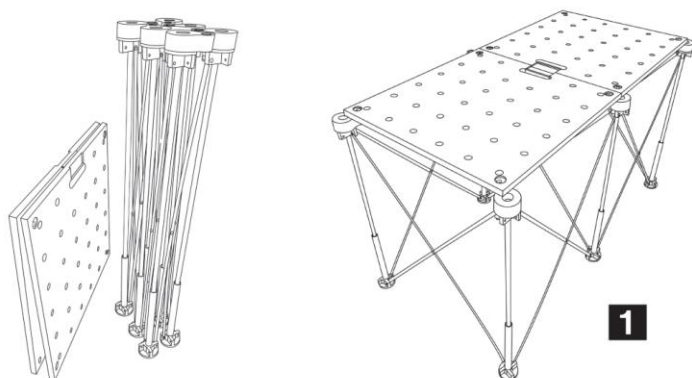

Návod k použití
Pracovní deska pro stonožku
Položka č.: 23664

Před použitím si pečlivě přečtěte tento manuál.

Popis

- flexibilní řešení pro vaše pracovní místo, dílnu nebo stavbu
- rozložíte a složíte ji během několika vteřin, jednoduchá montáž ke stonožce pomocí dodaných šroubů
- kompatibilní s pracovní stonožkou pol. č. 23661
- velikost v rozloženém stavu: 1200 x 600 x 18 mm

Návod na sestavení

Instructions for use
Worktop for centipede
Item No.: 23664

Read manual carefully before use.

Description

- flexible solution for your workplace, workshop or construction site
- unfold and fold it in a few seconds, simple assembly to the centipede using the supplied screws
- compatible with centipede portable workstand item No. 23661
- unfolded size: 1200 x 600 x 18 mm