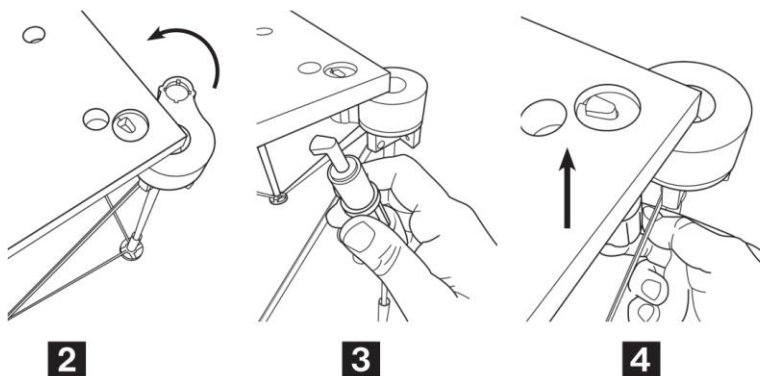

Návod k použití
Pracovní deska pro stonožku
Položka č.: 23664

Před použitím si pečlivě přečtěte tento manuál.

Popis

- flexibilní řešení pro vaše pracovní místo, dílnu nebo stavbu
- rozložíte a složíte ji během několika vteřin, jednoduchá montáž ke stonožce pomocí dodaných šroubů
- kompatibilní s pracovní stonožkou pol. č. 23661
- velikost v rozloženém stavu: 1200 x 600 x 18 mm

Návod na sestavení

Instructions for use
Worktop for centipede
Item No.: 23664

Read manual carefully before use.

Description

- flexible solution for your workplace, workshop or construction site
- unfold and fold it in a few seconds, simple assembly to the centipede using the supplied screws
- compatible with centipede portable workstand item No. 23661
- unfolded size: 1200 x 600 x 18 mm