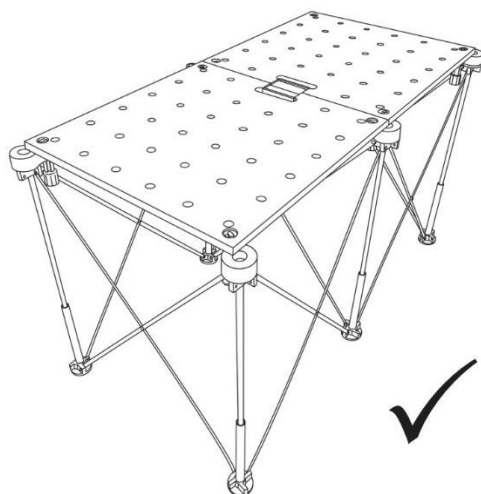

Návod k použití
Pracovní deska pro stonožku
Položka č.: 23664

Před použitím si pečlivě přečtěte tento manuál.

Popis

- flexibilní řešení pro vaše pracovní místo, dílnu nebo stavbu
- rozložíte a složíte ji během několika vteřin, jednoduchá montáž ke stonožce pomocí dodaných šroubů
- kompatibilní s pracovní stonožkou pol. č. 23661
- velikost v rozloženém stavu: 1200 x 600 x 18 mm

Návod na sestavení

Instructions for use
Worktop for centipede
Item No.: 23664

Read manual carefully before use.

Description

- flexible solution for your workplace, workshop or construction site
- unfold and fold it in a few seconds, simple assembly to the centipede using the supplied screws
- compatible with centipede portable workstand item No. 23661
- unfolded size: 1200 x 600 x 18 mm