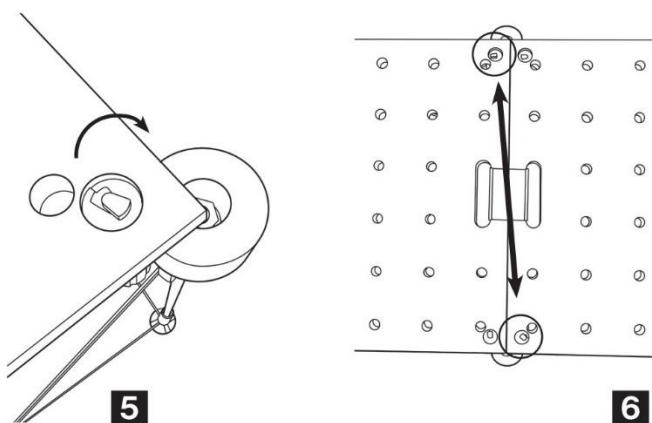

Návod k použití
Pracovní deska pro stonožku
Položka č.: 23664

Před použitím si pečlivě přečtěte tento manuál.

Popis

- flexibilní řešení pro vaše pracovní místo, dílnu nebo stavbu
- rozložíte a složíte ji během několika vteřin, jednoduchá montáž ke stonožce pomocí dodaných šroubů
- kompatibilní s pracovní stonožkou pol. č. 23661
- velikost v rozloženém stavu: 1200 x 600 x 18 mm

Návod na sestavení

Instructions for use
Worktop for centipede
Item No.: 23664

Read manual carefully before use.

Description

- flexible solution for your workplace, workshop or construction site
- unfold and fold it in a few seconds, simple assembly to the centipede using the supplied screws
- compatible with centipede portable workstand item No. 23661
- unfolded size: 1200 x 600 x 18 mm