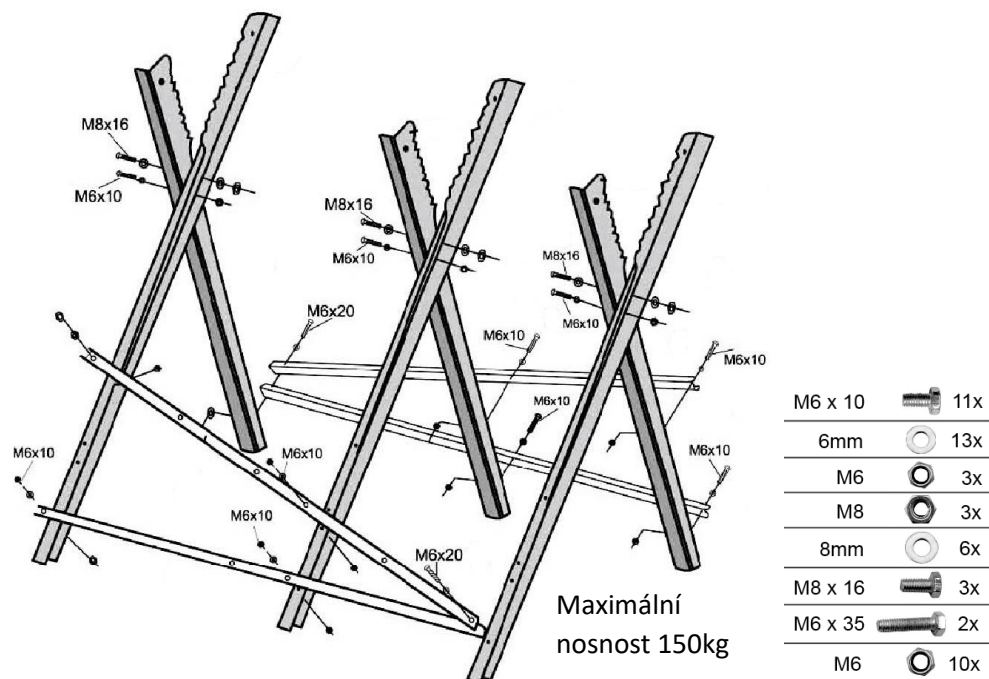

CZ

Koza na řezání dřeva

37570

BEZPEČNOSTNÍ UPOZORNĚNÍ

Správná montáž tohoto produktu je nezbytná, jak pro osobní bezpečnost uživatele, tak pro záruku spokojenosti s výrobkem. Neneseme odpovědnost za jakoukoli nehodu způsobenou nesprávným nebo nezodpovědným použitím tohoto výrobku.

Je nezbytné, aby byl tento produkt před použitím zkontrolován a udržována v souladu s těmito pokyny.

Používejte pilu pouze na rovné zemi. Bezpečnostní rozpěry musí být před použitím řádně upevněny. Všechny upevňovací prvky musí být na svém místě, zkontrolovány a před použitím zcela utaheny.