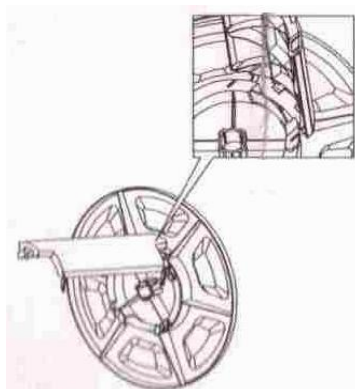

VOZÍK NA HADICU 60m (45177)

Zoznam súčiastok a montážny návod

ZOZNAM SÚČIASTOK:

<i>Popis</i>		<i>Množstvo</i>
Pravá strana rámu vozíka		1
Ľavá strana rámu vozíka		1
Kovová rukoväť – dlhší diel		1
Kovový „U“ podstavec – kratší diel		1
Kovová oska koliesok		1
Koliesko		2
Kryt kolieska		2
Stena navijáka		2
Stredný diel navijáka		2
Kľuka		1
Nástrčný set hadicovej spojky		1
Adaptér rýchlospojky		2

MONTÁŽNÝ NÁVOD:

Krok 1

Krok 2

Krok 3

Krok 4

Krok 5

Krok 6

Krok 7