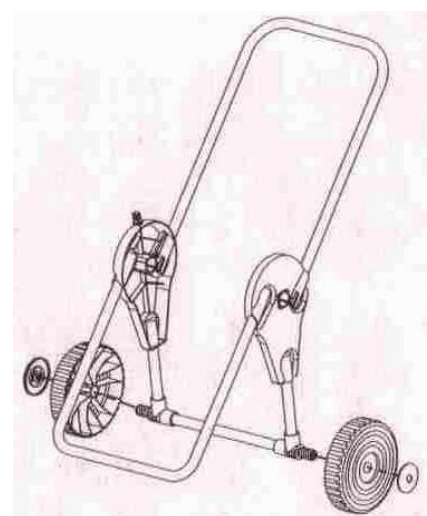

MONTÁŽNÝ NÁVOD:

Krok 1

Krok 2

Krok 4

Krok 5

Krok 6