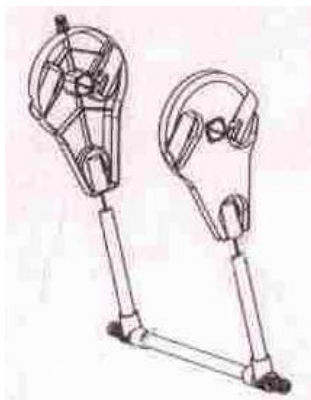

MONTÁŽNÝ NÁVOD:

Krok 1