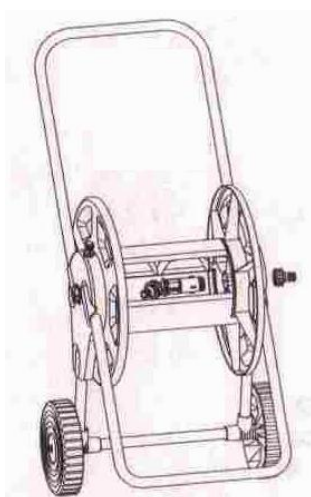

VOZÍK NA HADICU 60m (45177)

Zoznam súčiastok a montážny návod

ZOZNAM SÚČIASTOK:

<i>Popis</i>		<i>Množstvo</i>
Pravá strana rámu vozíka		1
Ľavá strana rámu vozíka		1
Kovová rukoväť – dlhší diel		1
Kovový „U“ podstavec – kratší diel		1
Kovová oska koliesok		1
Koliesko		2
Kryt kolieska		2
Stena navijáka		2
Stredný diel navijáka		2
Kľuka		1
Nástrčný set hadicovej spojky		1
Adaptér rýchlospojky		2

MONTÁŽNÝ NÁVOD:

Krok 1

Krok 2

Krok 3

Krok 4

Krok 5

Krok 6

Krok 7