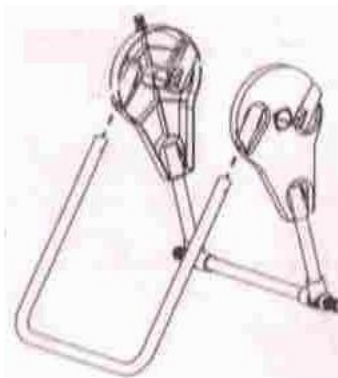

VOZÍK NA HADICU 60m (45177)

Zoznam súčiastok a montážny návod

ZOZNAM SÚČIASTOK:

<i>Popis</i>		<i>Množstvo</i>
Pravá strana rámu vozíka		1
Ľavá strana rámu vozíka		1
Kovová rukoväť – dlhší diel		1
Kovový „U“ podstavec – kratší diel		1
Kovová oska koliesok		1
Koliesko		2
Kryt kolieska		2
Stena navijáka		2
Stredný diel navijáka		2
Kľuka		1
Nástrčný set hadicovej spojky		1
Adaptér rýchlospojky		2

MONTÁŽNÝ NÁVOD:

Krok 1

Krok 2

Krok 3

Krok 4

Krok 5

Krok 6

Krok 7