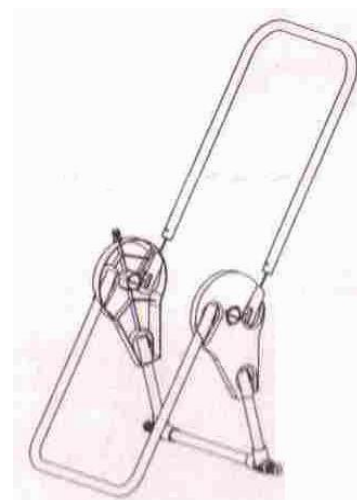

VOZÍK NA HADICU 60m (45177)

Zoznam súčiastok a montážny návod

ZOZNAM SÚČIASTOK:

<i>Popis</i>		<i>Množstvo</i>
Pravá strana rámu vozíka		1
Ľavá strana rámu vozíka		1
Kovová rukoväť – dlhší diel		1
Kovový „U“ podstavec – kratší diel		1
Kovová oska koliesok		1
Koliesko		2
Kryt kolieska		2
Stena navijáka		2
Stredný diel navijáka		2
Kľuka		1
Nástrčný set hadicovej spojky		1
Adaptér rýchlospojky		2

MONTÁŽNÝ NÁVOD:

Krok 1

Krok 2

Krok 3

Krok 4

Krok 5

Krok 6

Krok 7