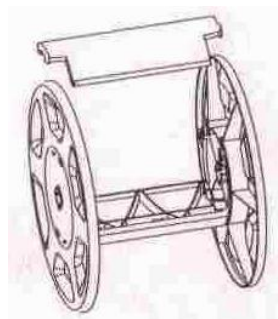

MONTÁŽNÝ NÁVOD:

Krok 1

Krok 2

Krok 4

Krok 5