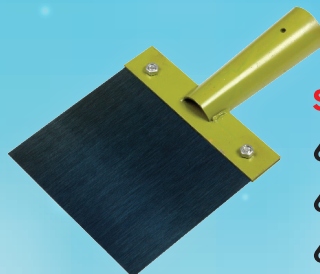

60212 50x38cm/složený

FESTA®

SHRNOVAČ SNĚHU - HLUBOKÝ

60008 50x34cm/rozložený

60208 50x34cm/složený

SHRNOVAČ SNĚHU

60001 48x40cm/rozložený

60201 48x40cm/složený

SEKÁČ NA LED

60018 15cm

60019 20cm

60020 30cm

61207 násada na sekáče

SHRNOVAČ SNĚHU - DĚTSKÝ

60013 29x22x90cm M./rozložený

60213 29x22x90cm M./složený

60014 29x22x90cm Č./rozložený

60214 29x22x90cm Č./složený

SEKÁČ NA LED

60022 10cm s násadou

SEKERA ŠTÍPACÍ

19353 550g

19354 600g

19356 1200g